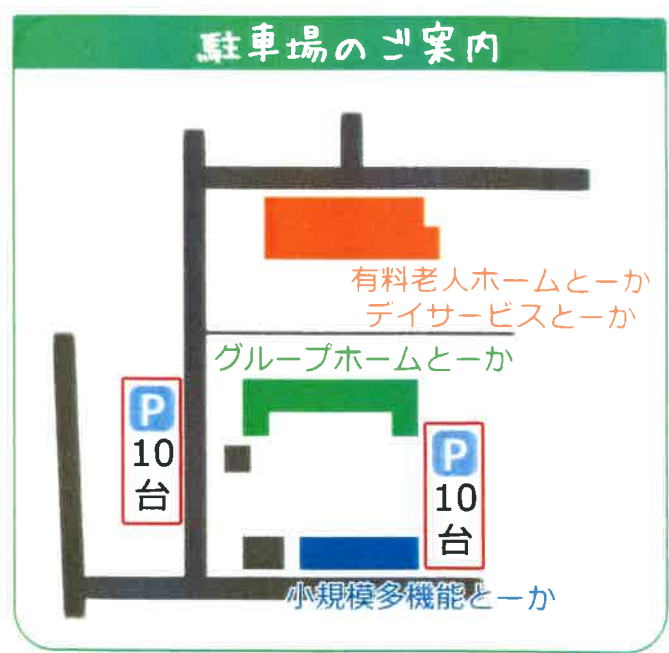

# とーか祭

平成30年10月27日(土) 10:30~14:00

場所: 有料老人ホーム・デイサービスとーか

グループホーム	小規模多機能
劇 (浦島太郎)	体操 (与作)
子どもによるお遊戯	デイサービス
踊り (ソーラン節)	体操 (サザエさん)

**お食事コーナー**

200円メニュー ... うどん、カレー  
 100円メニュー ... 炊き込みご飯  
 お抹茶、ぜんざい

- 🍎 今年の遊休品、食券販売は10時00分からとなります!
- 🍎 楽しいゲームコーナーをご用意しています。下のカードを切り取って持ってきて下さいね!

ゲームスタンプラリー

ボーリング
おなげゲーム
さかなつりゲーム

たのしくあそんでおかしをゲット!!

背戸小路 とーか  
 周南市政所4-10-21  
 (0834)63-7698